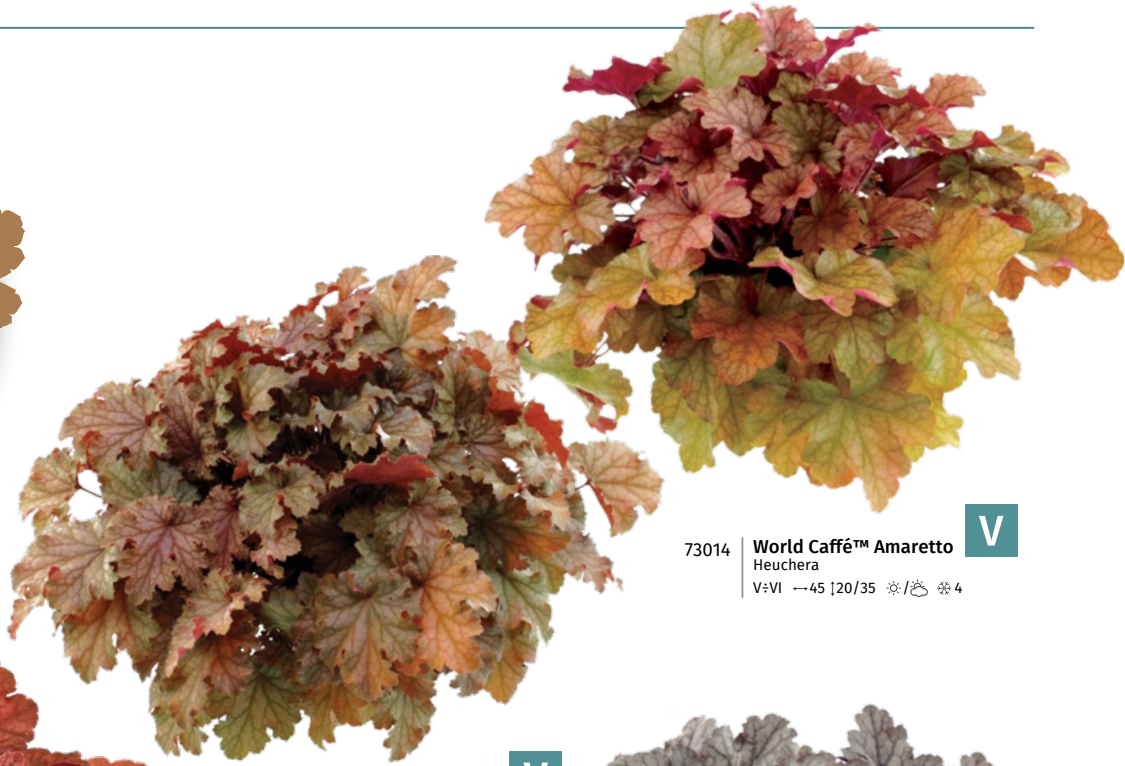

HELIOPSIS

Oriole™
Single Yellow
Compact Round Habit Heliopsis

L V

74312 **Oriole Single Yellow**
Heliopsis helianthoides
VII:X --50 |40/50 ☀️ ❄️ 4

73014 | **World Caffè™ Amaretto**
Heuchera
V:VI —45 |20/35 ☀️/🌿 ❄️ 4