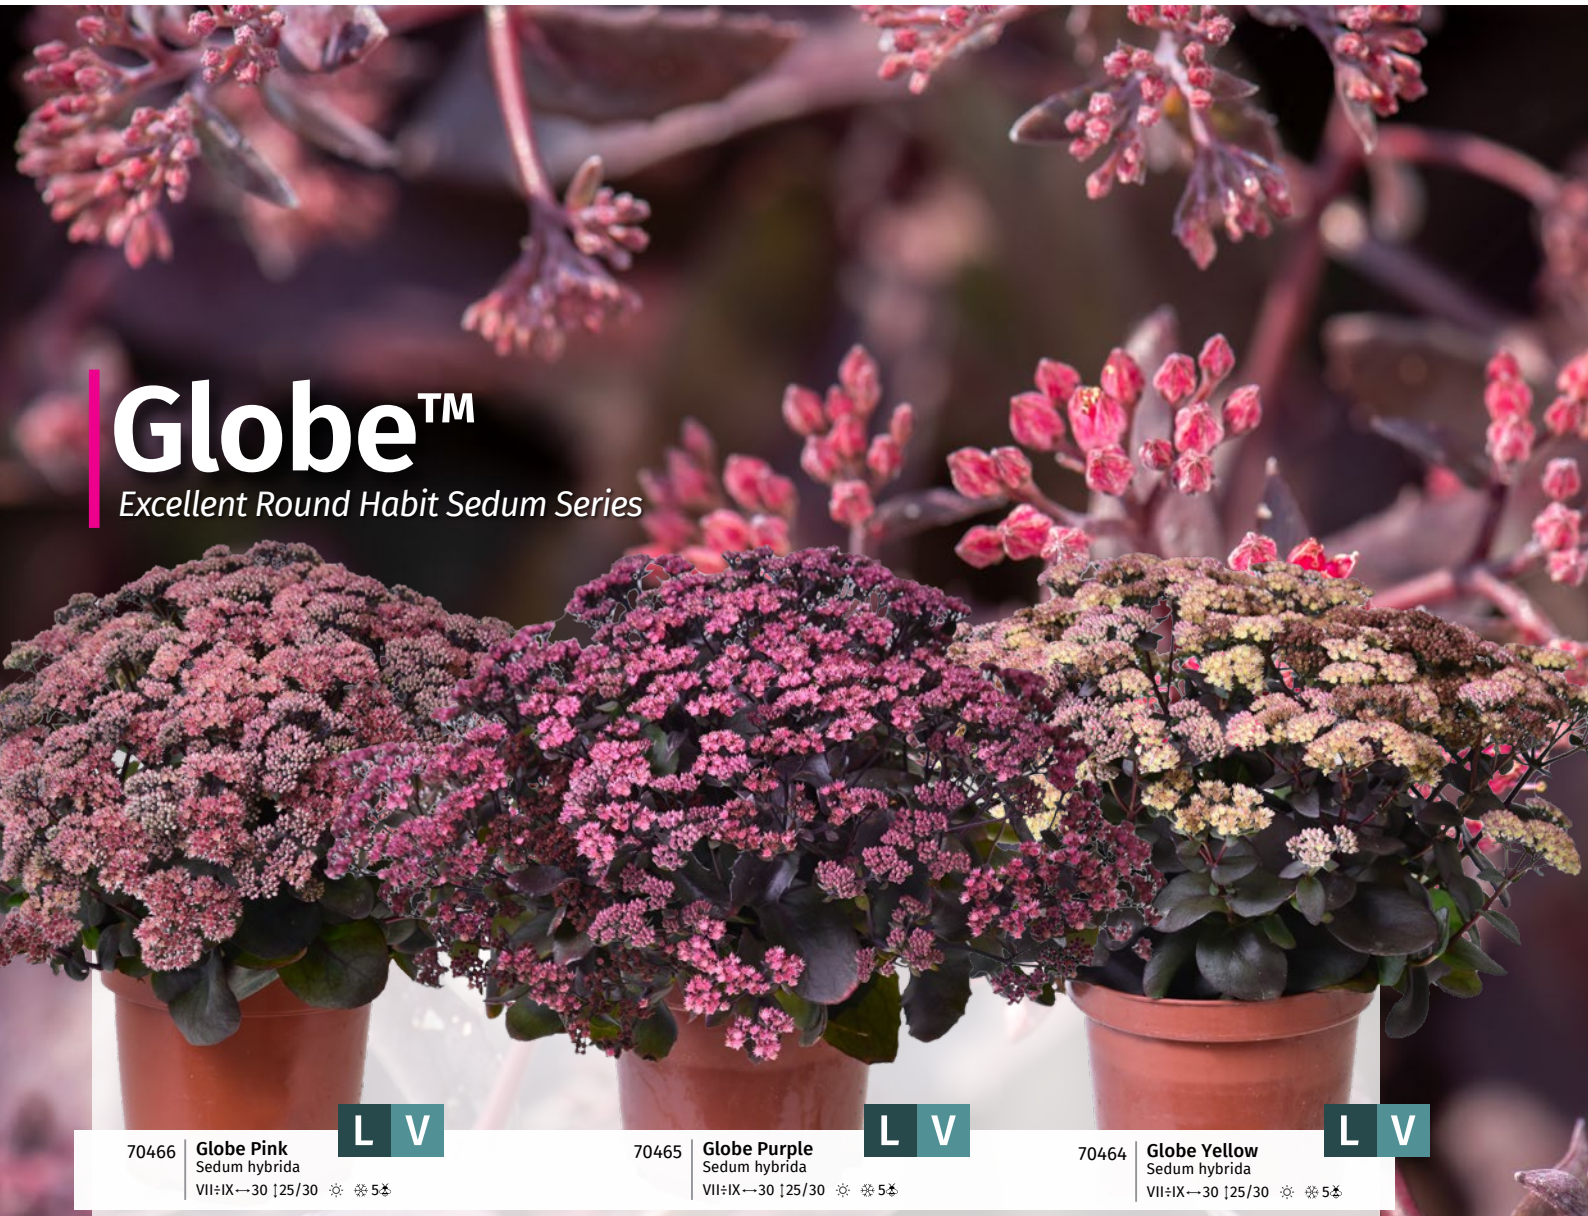

Globe™

Excellent Round Habit Sedum Series

70466 **Globe Pink**
Sedum hybrida
VII:IX →30 |25/30 ☀️ ❄️ 5

70465 **Globe Purple**
Sedum hybrida
VII:IX →30 |25/30 ☀️ ❄️ 5

70464 **Globe Yellow**
Sedum hybrida
VII:IX →30 |25/30 ☀️ ❄️ 5