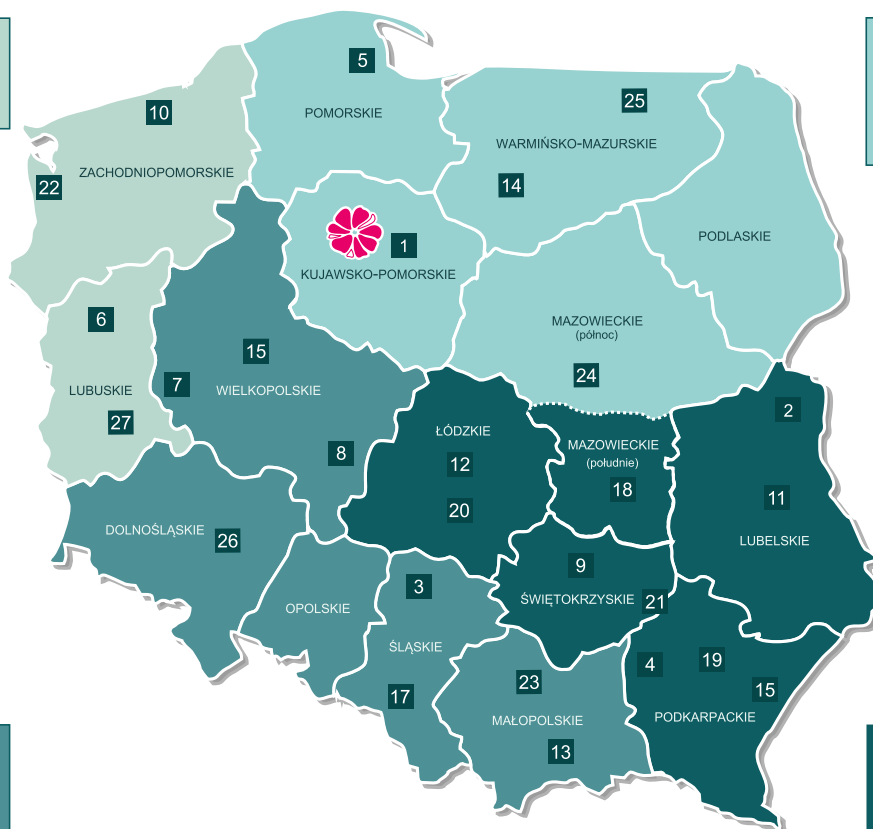

## Sylwester Grabski

tel. 723 683 044

s.grabski@vitroflora.com.pl

+ Litwa, Łotwa, Estonia, Białoruś