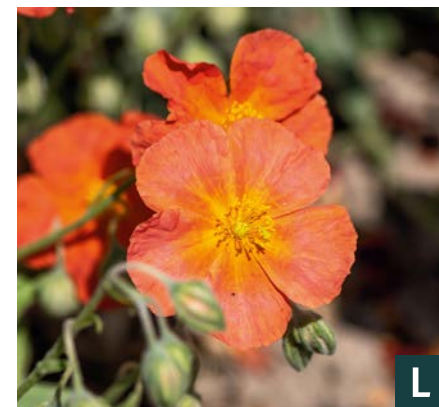

75425 | **Amabile Plenum**
Helianthemum hybrida
VI:VIII —50 |15/20 ☀️/❄️ ❄️ 6