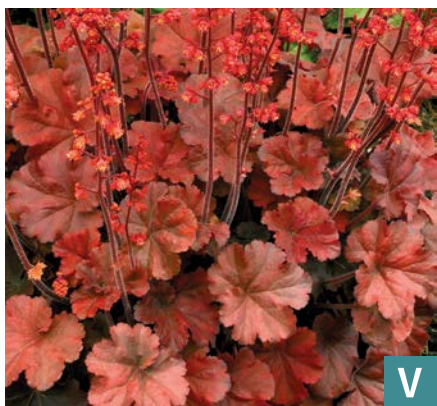

73702 | **Can Can**
Heuchera
V:VII →30 |20/50 ☀️/🌧️ ❄️ 4