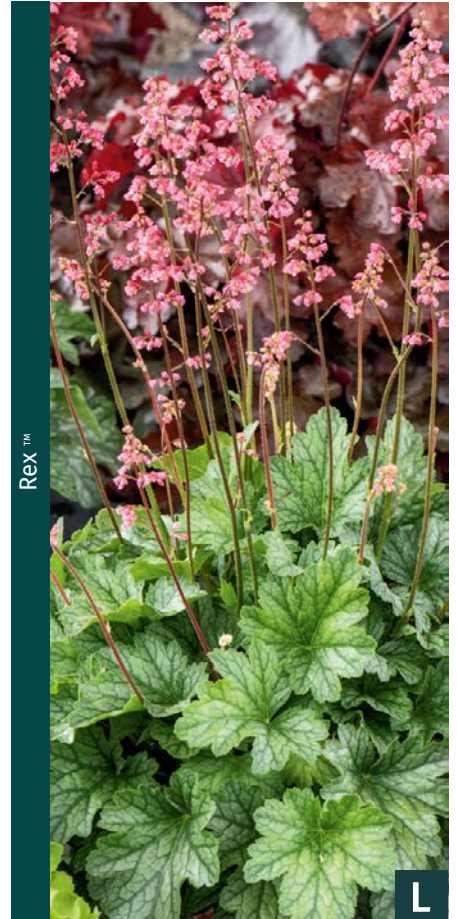

73045 | **Rex™ Dark Amber**
Heuchera
V →50 |50/70 ☀️ ❄️ 4