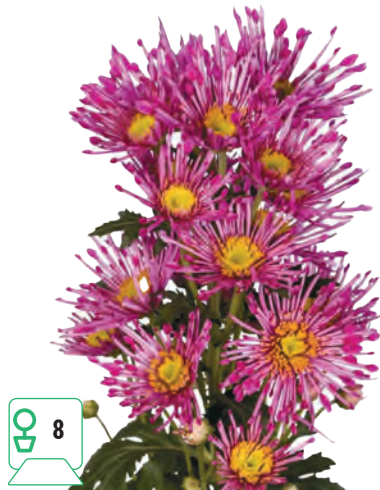

♀ 8

Annecy Dark