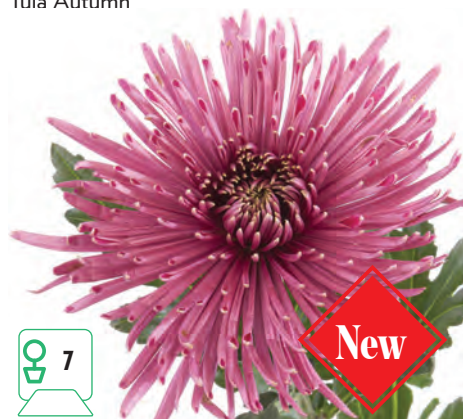

Tula Improved